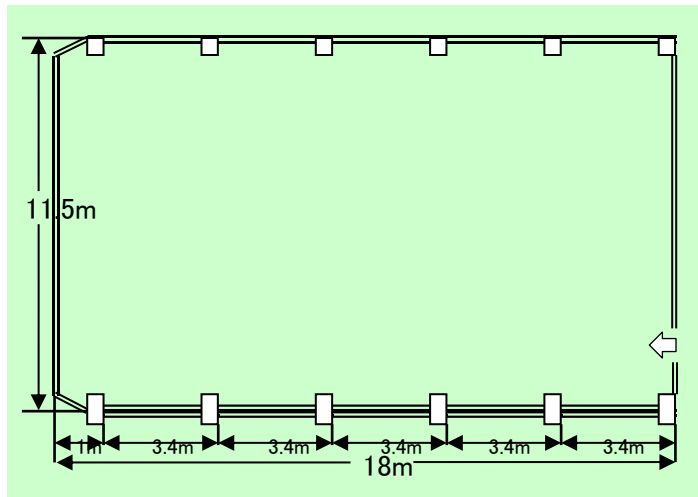

1F 芙蓉 (ふよう) 207.0㎡

ワイヤレスマイク	4本
テーブル	450×1800
円卓	直径1800
横断幕	800×3600

会議

■ スクール形式

3名掛120名/2名掛80名

■ 囲み形式

3名掛66名/2名掛44名

■ シアター形式 (イスのみ)

最大240名

■ スクール形式 (ステージ付)

3名掛96名/2名掛64名

宴会

■ 円卓着席式

卓盛11名掛132名/会席8名掛96名 会席128名 (1列16名)

■ 流しスタイル

■ 立食パーティー形式

120名

■ 円卓着席式 (ステージ付)

卓盛11名掛121名/会席8名掛88名