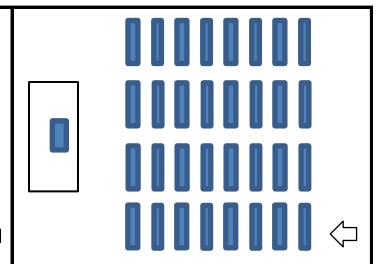

1F 芙蓉 (ふよう) 207.0㎡

ワイヤレスマイク	4本
テーブル	450×1800
円卓	直径1800
横断幕	800×3600

会議

■ スクール形式

3名掛120名/2名掛80名

■ 囲み形式

3名掛66名/2名掛44名

■ シアター形式 (イスのみ)

最大240名

■ スクール形式 (ステージ付)

3名掛96名/2名掛64名

宴会

■ 円卓着席式

卓盛11名掛132名/会席8名掛96名 会席128名 (1列16名)

■ 流しスタイル

■ 立食パーティー形式

120名

■ 円卓着席式 (ステージ付)

卓盛11名掛121名/会席8名掛88名